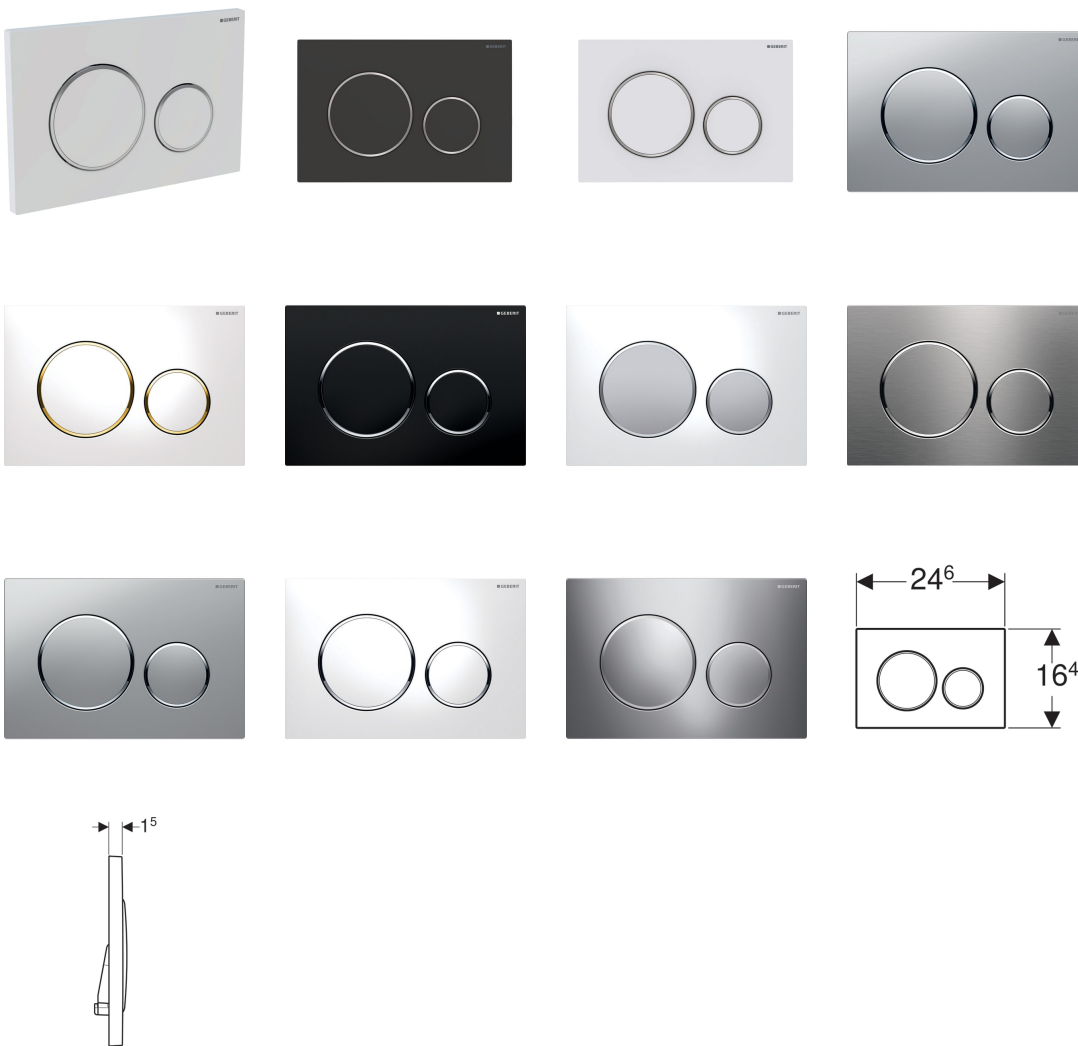

Geberit Betätigungsplatte Sigma20, für 2-Mengen-Spülung

Verwendungszwecke

- Zur Spülauslösung bei Geberit Sigma UP-Spülkästen

Eigenschaften

- Betätigung von vorne
- Drückerstangen schallgedämmt, werkzeuglose Schnelleinstellung

Technische Daten

Betätigungskraft | < 20 N

Lieferumfang

- Befestigungsrahmen
- 2 Distanzbolzen
- 2 Drückerstangen

Art.-Nr.	Oberfläche / Farbe	Werkstoff	B	H	T	VE1	VE2	VE3
115.882.KH.1	Platte und Tasten: hochglanz-verchromt Designringe: mattverchromt	Kunststoff	24.6 cm	16.4 cm	1.5 cm	1 St.	10 St.	180 St.
115.882.KJ.1	Platte und Tasten: weiß Designringe: hochglanz-verchromt	Kunststoff	24.6 cm	16.4 cm	1.5 cm	1 St.	10 St.	180 St.
115.882.KK.1	Platte und Tasten: weiß Designringe: vergoldet	Kunststoff	24.6 cm	16.4 cm	1.5 cm	1 St.	10 St.	180 St.

Art.-Nr.	Oberfläche / Farbe	Werkstoff	B	H	T	VE1	VE2	VE3
115.882.KL.1	Platte: weiß Designringe und Tasten: mattverchromt	Kunststoff	24.6 cm	16.4 cm	1.5 cm	1 St.	10 St.	180 St.
115.882.KM.1	Platte und Tasten: schwarz Designringe: hochglanz-verchromt	Kunststoff	24.6 cm	16.4 cm	1.5 cm	1 St.	10 St.	180 St.
115.882.KN.1	Platte und Tasten: mattverchromt Designringe: hochglanz-verchromt	Kunststoff	24.6 cm	16.4 cm	1.5 cm	1 St.	10 St.	180 St.
115.882.SN.1	Platte und Tasten: gebürstet, easy-to-clean-beschichtet Designringe: poliert	Edelstahl	24.6 cm	16.4 cm	1.5 cm	1 St.	10 St.	
115.882.JQ.1	Platte und Tasten: mattchrom-lackiert, easy-to-clean-beschichtet Designringe: hochglanz-verchromt	Kunststoff	24.6 cm	16.4 cm	1.5 cm	1 St.	NEW	
115.882.JT.1	Platte und Tasten: weiß matt lackiert, easy-to-clean-beschichtet Designringe: hochglanz-verchromt	Kunststoff	24.6 cm	16.4 cm	1.5 cm	1 St.	NEW	
115.882.14.1	Platte und Tasten: schwarz matt lackiert, easy-to-clean-beschichtet Designringe: hochglanz-verchromt	Kunststoff	24.6 cm	16.4 cm	1.5 cm	1 St.	NEW	